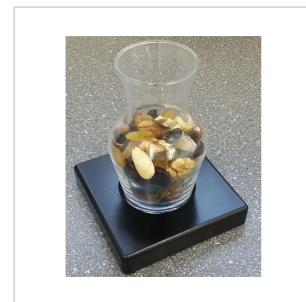

### Holztableau für eine Glas Karaffe Schwarz - Carafon 25 cl

#### 1. Produktbeschreibung

Verleihen Sie Ihrer Tischdekoration einen Hauch von Eleganz mit unserem exquisiten Holztableau im schwarzen Design, das perfekt zu Ihrer Glas Fluid Karaffe 25cl passt. Erleben Sie zeitlose Eleganz und stilvolles Ambiente – für besondere Momente, die Ihren Gästen im Gedächtnis bleiben. Jetzt zugreifen!

#### 2. Zutaten

Bestandteile: Holz.