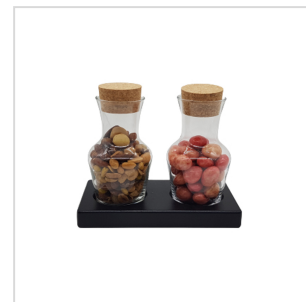

### Holztableau für zwei Glas Karaffen Schwarz - Carafon 25 cl

#### 1. Produktbeschreibung

Verleihen Sie Ihrer Tischdekoration einen Hauch von Eleganz mit unserem exquisiten Holztableau im schwarzen Design, das perfekt zu Ihrer Glas Fluid Karaffe 25cl passt. Erleben Sie zeitlose Eleganz und stilvolles Ambiente – für besondere Momente, die Ihren Gästen im Gedächtnis bleiben. Jetzt zugreifen!