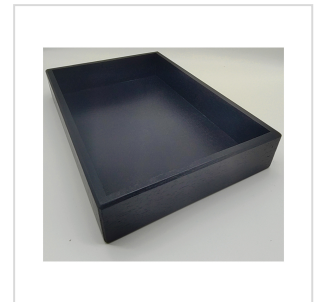

Artikelpass

Artikel-Nr.: 11207

Datum: 10.06.2026

Holzboxe für Gebäckeinsetzung 500g rechteckig Schwarz

1. Produktbeschreibung

Verleihen Sie Ihrem Gebäck einen rustikalen Charme mit unserer rechteckigen Holzboxe für Gebäckeinsetzung im schwarzen Design. Diese elegante Lösung ermöglicht die stilvolle Präsentation von bis zu 500g Ihrer Backwaren und verleiht Ihrem Geschäft oder Ihrer Veranstaltung eine warme, natürliche Note. Perfekt für Knabberereien, Kekse und vieles mehr – jetzt bestellen!