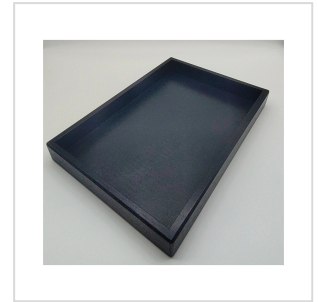

### Holzboxe für Gebäckeinsetzung 250 g rechteckig Schwarz

#### 1. Produktbeschreibung

Verleihen Sie Ihrem Gebäck einen rustikalen Charme mit unserer rechteckigen Holzboxe für Gebäckeinsetzung im schwarzen Design. Diese elegante Lösung ermöglicht die stilvolle Präsentation von bis zu 250g Backwaren und verleiht Ihrem Geschäft oder Ihrer Veranstaltung eine warme, natürliche Note. Perfekt für Knabberereien, Kekse und vieles mehr – jetzt bestellen!