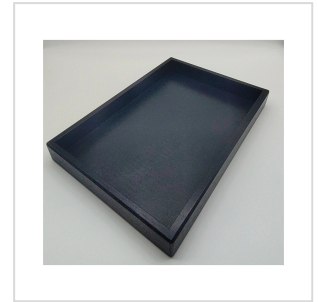

### Holzboxe für Gebäckeinsetzung 250g rechteckig Schwarz

#### 1. Produktbeschreibung

Verleihen Sie Ihrem Gebäck einen rustikalen Charme mit unserer rechteckigen Holzboxe für Gebäckeinsetzung im schwarzen Design. Diese elegante Lösung ermöglicht die stilvolle Präsentation von bis zu 250g Backwaren und verleiht Ihrem Geschäft oder Ihrer Veranstaltung eine warme, natürliche Note. Perfekt für Knabberereien, Kekse und vieles mehr – jetzt bestellen!