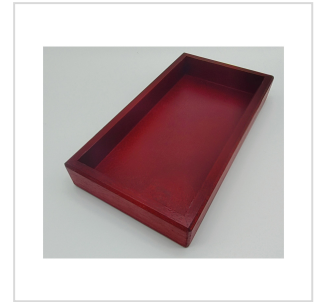

Artikelpass

Artikel-Nr.: 11218

Datum: 13.06.2026

Holzboxe für Gebäckeinsetzung 125 g rechteckig Mahagoni 23 x 12,5

1. Produktbeschreibung

Verleihen Sie Ihrem Gebäck einen rustikalen Charme mit unserer rechteckigen Holzboxe für Gebäckeinsetzung im Mahagoni-Design. Diese elegante Lösung in den Maßen 23 x 12,5cm ermöglicht die stilvolle Präsentation von bis zu 125g Backwaren und verleiht Ihrem Geschäft oder Ihrer Veranstaltung eine warme, natürliche Note. Perfekt für Knabberien, Kekse und vieles mehr – jetzt bestellen!

2. Zutaten

Bestandteile: Holz.