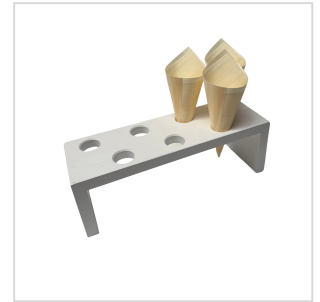

Artikelpass

Artikel-Nr.: 12862

Datum: 14.05.2026

**Holzbrücke für Spitztüten 27,5cm x 9cm, Bohrausschnitt Ø 2,5cm
Farbe Weiß**

1. Produktbeschreibung

Verleihen Sie Ihren Spitztüten einen Hauch von Eleganz und Natürlichkeit mit unserer hochwertigen Holzbrücke in weiß – Ideal für den Einsatz in der Gastronomie/Hotellerie und ein Hingucker auf jeder Veranstaltung. Wenn Sie Fingerfood-Spezialitäten in Spitztüten servieren, verleiht Ihnen diese Holzbrücke eine ansprechende, rustikale Note.

2. Zutaten

Bestandteile: Holz.