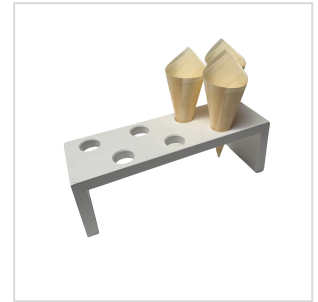

## Artikelpass

Artikel-Nr.: 12862

Datum: 28.06.2026

**Holzbrücke für Spitztüten 27,5cm x 9cm, Bohrausschnitt Ø 2,5cm  
Farbe Weiß**

### 1. Produktbeschreibung

Verleihen Sie Ihren Spitztüten einen Hauch von Eleganz und Natürlichkeit mit unserer hochwertigen Holzbrücke in weiß – Ideal für den Einsatz in der Gastronomie/Hotellerie und ein Hingucker auf jeder Veranstaltung. Wenn Sie Fingerfood-Spezialitäten in Spitztüten servieren, verleiht Ihnen diese Holzbrücke eine ansprechende, rustikale Note.