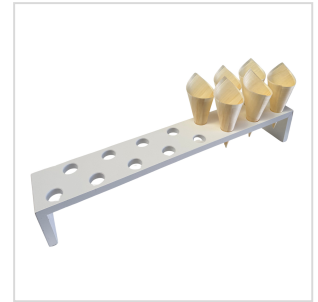

Artikelpass

Artikel-Nr.: 14042

Datum: 28.06.2026

**Holzbrücke für Spitztüten - 55,5 cm x 9 cm, Bohrausschnitt 2,5 cm
Durchmesser für 15 Spitztüten Farbe weiß**

1. Produktbeschreibung

Verleihen Sie Ihren Spitztüten einen Hauch von Eleganz und Natürlichkeit mit unserer hochwertigen Holzbrücke in weiß – Ideal für den Einsatz in der Gastronomie/Hotellerie und ein Hingucker auf jeder Veranstaltung. Wenn Sie Fingerfood-Spezialitäten in Spitztüten servieren, verleiht Ihnen diese Holzbrücke eine ansprechende, rustikale Note.

2. Zutaten

Bestandteile: Holz.