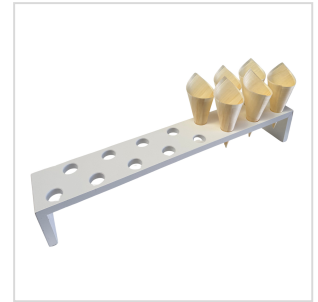

Artikelpass

Artikel-Nr.: 14042

Datum: 14.05.2026

**Holzbrücke für Spitztüten - 55,5 cm x 9 cm, Bohrausschnitt 2,5 cm
Durchmesser für 15 Spitztüten Farbe weiß**

1. Produktbeschreibung

Verleihen Sie Ihren Spitztüten einen Hauch von Eleganz und Natürlichkeit mit unserer hochwertigen Holzbrücke in weiß – Ideal für den Einsatz in der Gastronomie/Hotellerie und ein Hingucker auf jeder Veranstaltung. Wenn Sie Fingerfood-Spezialitäten in Spitztüten servieren, verleiht Ihnen diese Holzbrücke eine ansprechende, rustikale Note.

2. Zutaten

Bestandteile: Holz.