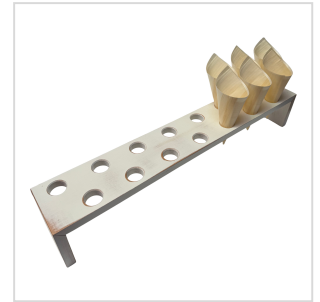

### **Holzbrücke für Spitztüten - 55,5 cm x 9 cm, Bohrausschnitt 2,5 cm Durchmesser für 15 Spitztüten Farbe vintage**

#### **1. Produktbeschreibung**

Verleihen Sie Ihren Spitztüten einen Hauch von Eleganz und Natürlichkeit mit unserer hochwertigen Holzbrücke im Vintage-Look – Ideal für den Einsatz in der Gastronomie/Hotellerie und ein Hingucker auf jeder Veranstaltung. Wenn Sie Fingerfood-Spezialitäten in Spitztüten servieren, verleiht Ihnen diese Holzbrücke eine ansprechende, rustikale Note.